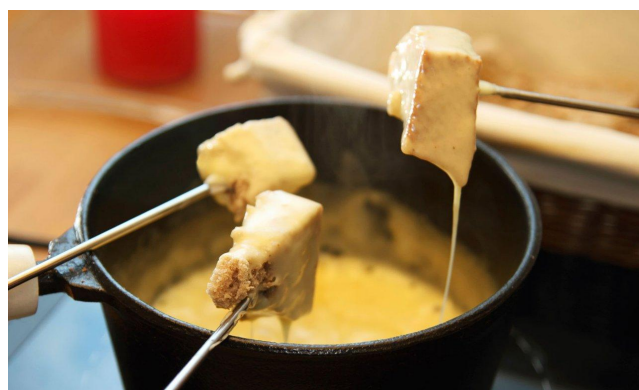

Fondue-Plausch

Was gibt es schöneres an kalten Wintertagen als ein feines Fondue in geselliger Runde? Kommen Sie mit uns und geniessen Sie im Restaurant „Zum Tulpenbaum“ in Neubrunn die gemütliche Atmosphäre und ein schönes Beisammensein in der Vorweihnachtszeit.